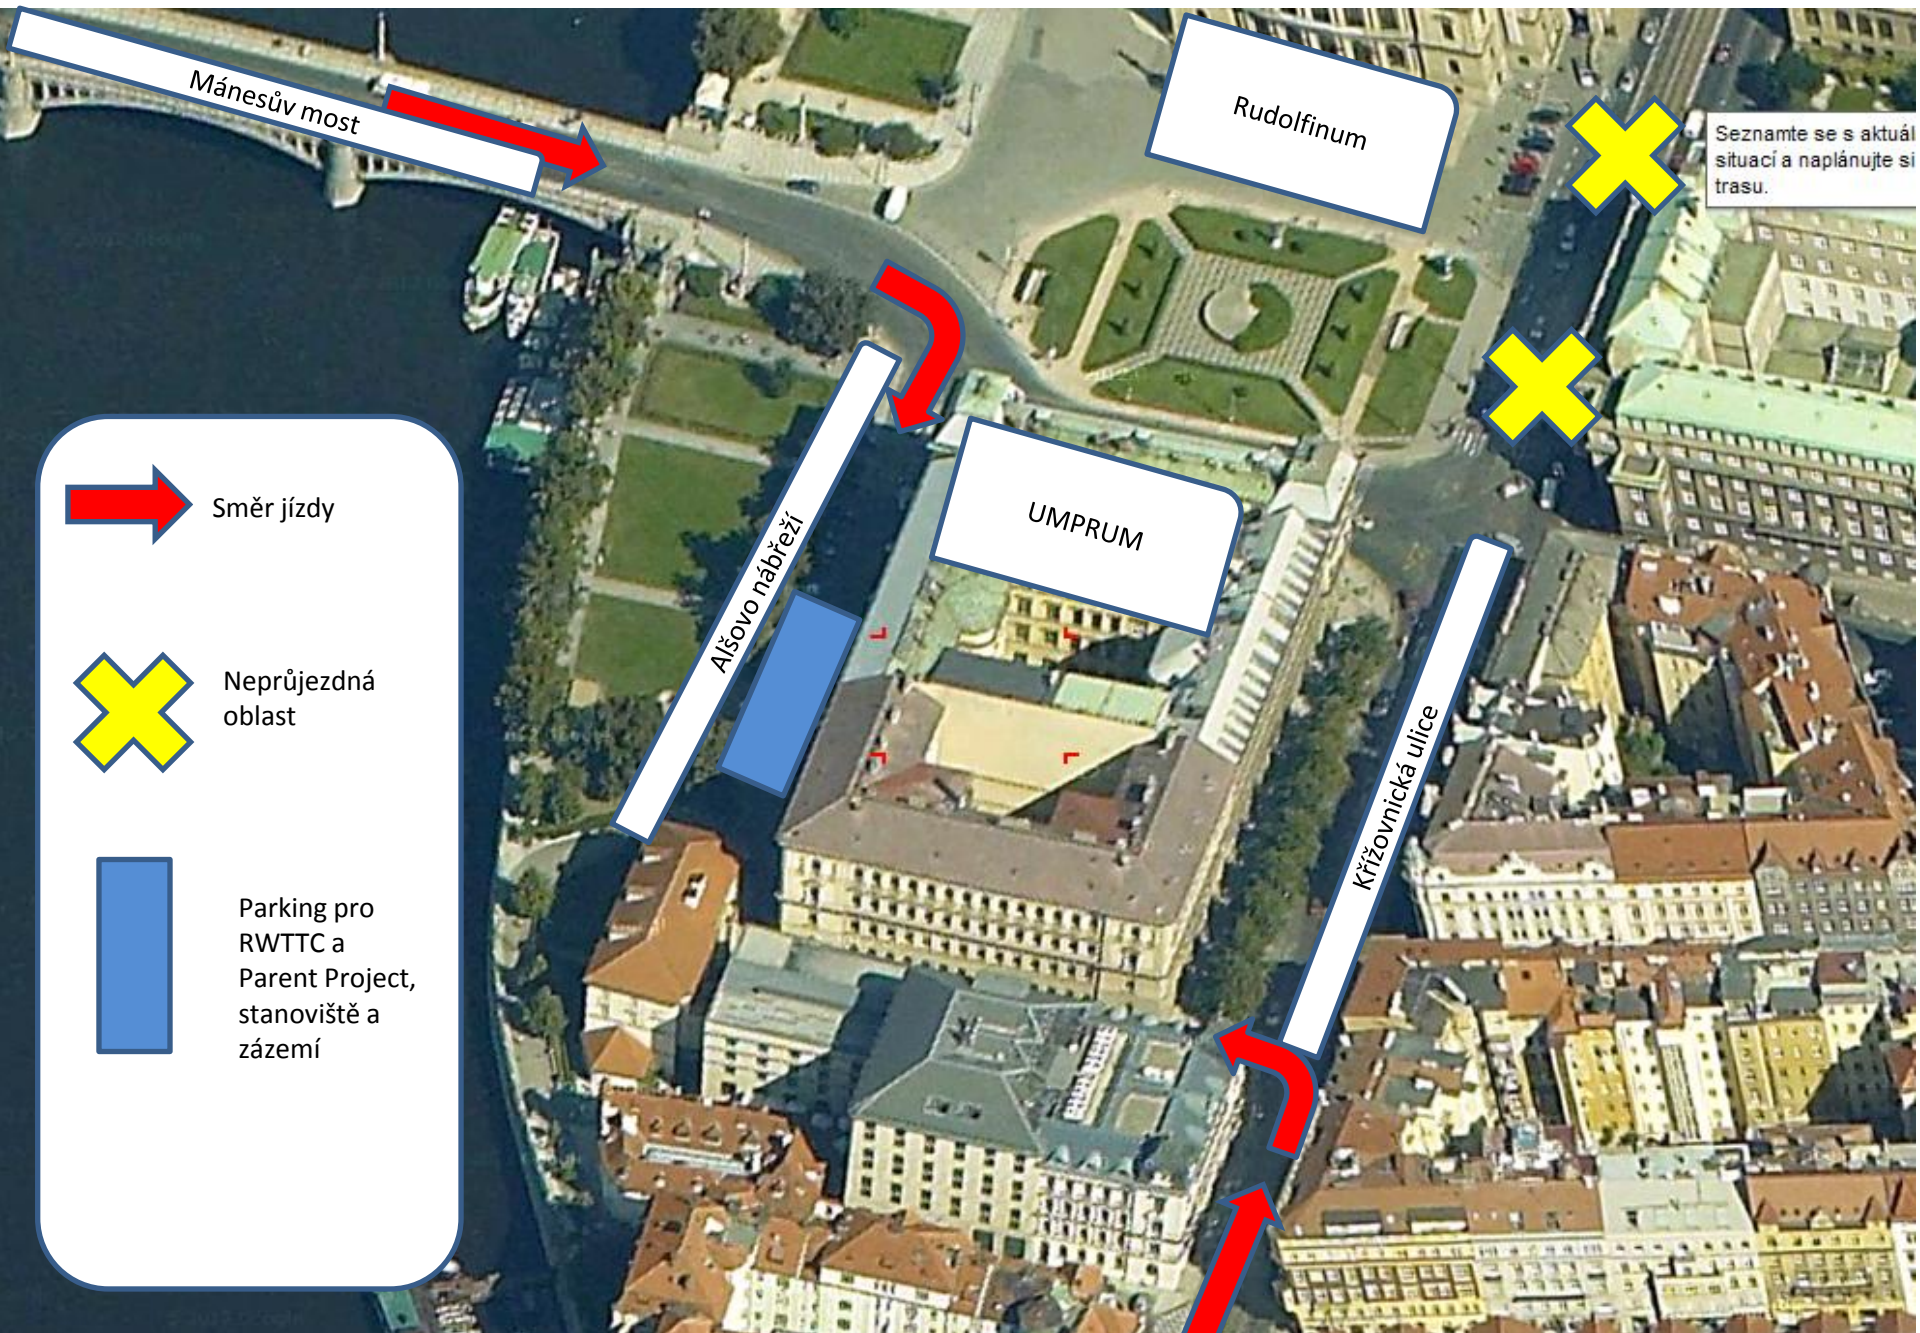

Zázemí pro RW TTC a Parent Project pro Sportisimo ½ Maraton 2014

Mánesův most

Rudolfinum

UMPRUM

Alšovo nábřeží

Křížovnická ulice

Seznamte se s aktuální situací a naplánujte si trasu.

Směr jízdy

Neprůjezdná oblast

Parking pro RW TTC a Parent Project, stanoviště a zázemí